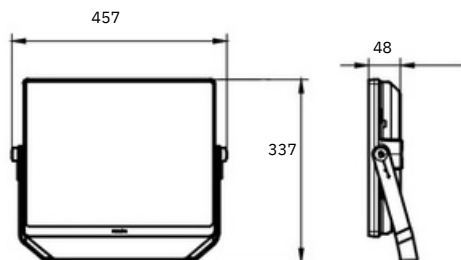

Механическая часть и корпус

Материал корпуса	Алюминий
Общая длина	337 mm
Общая ширина	457 mm
Общая высота	48 mm
Цвет	Black

Утверждение и применение

Код защиты от проникновения	IP65
-----------------------------	------

Полный код товара 4870241042482

Заказать название продукта DLFDW-400-64

Количество в упаковке 1

Количество упаковок во внешней коробке 4

Размерный чертеж

DLFDW-400-64