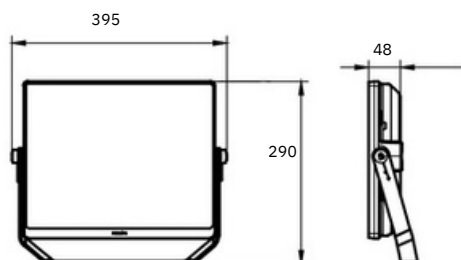

СВЕТОДИОДНЫЙ ПРОЖЕКТОР LEADER

Условия применения

Диапазон температур окружающей среды -40 to +45 °C

Product data

Полный код товара 4870241042475

Заказать название продукта DLFDW-300-64

Количество в упаковке 1

Количество упаковок во внешней коробке 5

Размерный чертеж

DLFDW-300-64