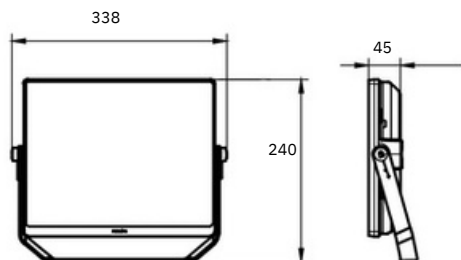

СВЕТОДИОДНЫЙ ПРОЖЕКТОР LEADER

Условия применения

Диапазон температур окружающей среды -40 to +45 °C

Product data

Полный код товара 4870241042468

Заказать название продукта DLFDW-200-64

Количество в упаковке 1

Количество упаковок во внешней коробке 5

Размерный чертеж

DLFDW-200-64