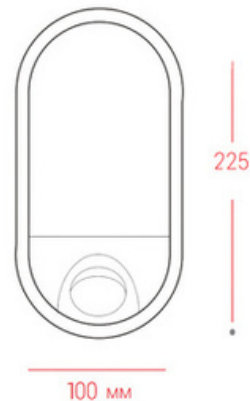

## Механические компоненты корпуса

|  |              |
|--|--------------|
| Материал корпуса                                   | Полипропилен |
| Материал отражателя                                | Полипропилен |
| Оптический материал                                | PP           |
| Материал оптической крышки/линзы                   | Полипропилен |
| Материал фиксации                                  | -            |
| Общая высота                                       | 225 mm       |
| Общий диаметр                                      | 100 mm       |
| Цвет   | Белый        |
| <b>Соответствие требованиям области применения</b> |              |
| Код защиты от проникновения                        | IP20         |

## Чертеж размеров

DL-180-6400-020