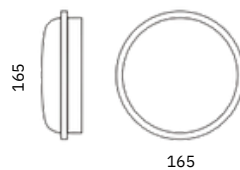

Механические компоненты корпуса

Материал корпуса	Полипропилен
Материал отражателя	Полипропилен
Оптический материал	PP
Материал оптической крышки/линзы	Полипропилен
Материал фиксации	-
Общая высота	165 mm
Общий диаметр	165 mm
Цвет	Белый

Данные об изделии

Полный код продукта	4870241040150
Название продукта для заказа	DL-178-6400-020
Нумератор — количество на упаковку	1
Нумератор — упаковок на внешний короб	30

Чертеж размеров

DL-178-6400-020