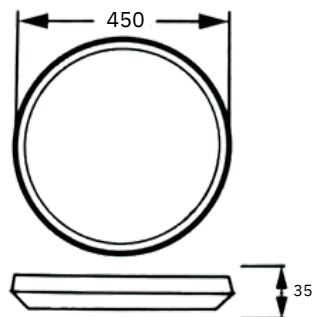

## Механические компоненты корпуса

Материал корпуса	Полипропилен
Материал отражателя	Полипропилен
Оптический материал	PP
Материал оптической крышки/линзы	Полипропилен
Материал фиксации	-
Общая высота	35 mm
Общий диаметр	450 mm
Цвет	Белый/Черный

## Чертеж размеров

DL-115-0380-4064