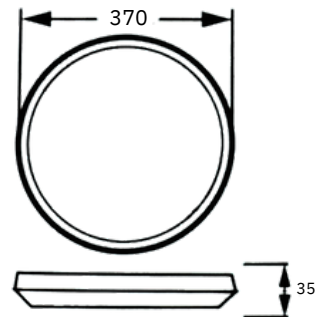

## Механические компоненты корпуса

Материал корпуса	Полипропилен
Материал отражателя	Полипропилен
Оптический материал	PP
Материал оптической крышки/линзы	Полипропилен
Материал фиксации	-
Общая высота	35 mm
Общий диаметр	370 mm
Цвет	Белый/Черный

## Чертеж размеров

DL-115-0380-4064