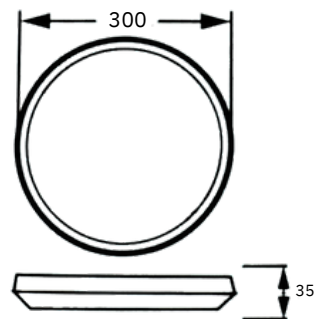

## Механические компоненты корпуса

Материал корпуса	Полипропилен
Материал отражателя	Полипропилен
Оптический материал	PP
Материал оптической крышки/линзы	Полипропилен
Материал фиксации	-
Общая высота	35 mm
Общий диаметр	300 mm
Цвет	Белый/Черный

## Чертеж размеров

DL-115-0300-3064