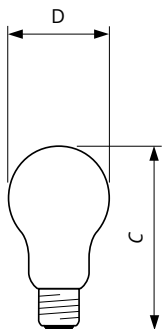

##### Механические компоненты и корпус

Финишная обработка колбы	Матовое
Форма колбы	A60 [ A 60mm]

# СВЕТОДИОДНЫЕ ЛАМПЫ А60

Чертеж размеров

Product	D	C (max)
DLA60-1064	60 mm	108mm

DLA60-1064