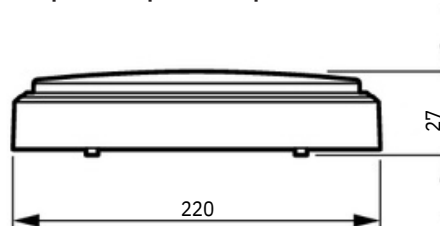

Meridian DL-150-4200-022

Эксплуатационные и электрические характеристики

Входное напряжение	165-265 V
Входная частота	50 или 60 Hz
Начальная потребляемая мощность при постоянной светоотдаче (CLO)	- W
Средняя потребляемая мощность при постоянной светоотдаче (CLO)	- W
Время пуска	0,025 ms
Коэффициент мощности (мин.)	0.9

Механические компоненты и корпус

Материал корпуса	Поликарбонат
Материал отражателя	Поликарбонат
Оптический материал	Polycarbonate
Материал оптической крышки/линзы	Поликарбонат
Материал фиксации	-
Общая высота	27 mm
Общий диаметр	220 mm
Цвет	Белый

Соответствие требованиям и область применения

Код защиты от проникновения	IP65

Условия эксплуатации

Диапазон температуры окружающей среды	-20 to +40 °C
Подходит для случайного переключения	No

Данные об изделии

Полный код продукта	4870241041393
Название продукта для заказа	Meridian DL-150-4200-022
Нумератор — количество на упаковку	1
Нумератор — упаковок на внешний короб	20
Вес нетто (шт.)	1,900 kg

Чертеж размеров

Meridian DL-150-4200-022