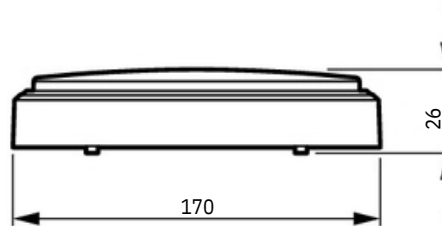

Meridian DL-150-4200-016

Эксплуатационные и электрические характеристики

Входное напряжение	165-265 V
Входная частота	50 или 60 Hz
Начальная потребляемая мощность при постоянной светоотдаче (CLO)	- W
Средняя потребляемая мощность при постоянной светоотдаче (CLO)	- W
Время пуска	0,025 ms
Коэффициент мощности (мин.)	0.9

Механические компоненты и корпус

Материал корпуса	Поликарбонат
Материал отражателя	Поликарбонат
Оптический материал	Polycarbonate
Материал оптической крышки/линзы	Поликарбонат
Материал фиксации	-
Общая высота	26 mm
Общий диаметр	170 mm
Цвет	Белый

Соответствие требованиям области применения

Код защиты от проникновения	IP65

Условия эксплуатации

Диапазон температуры окружающей среды	-20 to +40 °C
Подходит для случайного переключения	No

Данные об изделии

Полный код продукта	4870241041393
Название продукта для заказа	Meridian DL-150-4200-016
Нумератор — количество на упаковку	1
Нумератор — упаковок на внешний короб	20
Вес нетто (шт.)	1,900 kg

Чертеж размеров

Meridian DL-150-4200-016