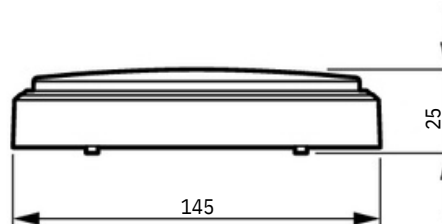

Meridian DL-150-4200-009

Эксплуатационные и электрические характеристики

Входное напряжение	165-265 V
Входная частота	50 или 60 Hz
Начальная потребляемая мощность при постоянной светоотдаче (CLO)	- W
Средняя потребляемая мощность при постоянной светоотдаче (CLO)	- W
Время пуска	0,025 ms
Коэффициент мощности (мин.)	0.9

Механические компоненты и корпус

Материал корпуса	Поликарбонат
Материал отражателя	Поликарбонат
Оптический материал	Polycarbonate
Материал оптической крышки/линзы	Поликарбонат
Материал фиксации	-
Общая высота	25 mm
Общий диаметр	145 mm
Цвет	Белый

Соответствие требованиям области применения

Код защиты от проникновения	IP65

Условия эксплуатации

Диапазон температуры окружающей среды	-20 to +40 °C
Подходит для случайного переключения	No

Данные об изделии

Полный код продукта	4870241041393
Название продукта для заказа	Meridian DL-150-4200-009
Нумератор — количество на упаковку	1
Нумератор — упаковок на внешний короб	20
Вес нетто (шт.)	1,900 kg

Чертеж размеров

Meridian DL-150-4200-009