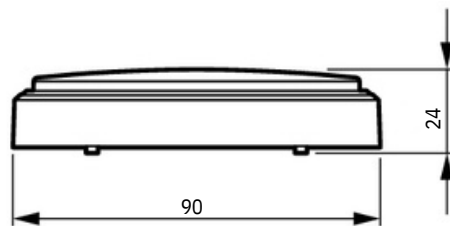

Meridian DL-150-4200-005

Эксплуатационные и электрические характеристики

Входное напряжение	165-265 V
Входная частота	50 или 60 Hz
Начальная потребляемая мощность при постоянной светоотдаче (CLO)	- W
Средняя потребляемая мощность при постоянной светоотдаче (CLO)	- W
Время пуска	0,025 ms
Коэффициент мощности (мин.)	0.9

Механические компоненты и корпус

Материал корпуса	Поликарбонат
Материал отражателя	Поликарбонат
Оптический материал	Polycarbonate
Материал оптической крышки/линзы	Поликарбонат
Материал фиксации	-
Общая высота	24 mm
Общий диаметр	90 mm
Цвет	Белый

Соответствие требованиям области применения

Код защиты от проникновения	IP65

Условия эксплуатации

Диапазон температуры окружающей среды	-20 to +40 °C
Подходит для случайного переключения	No

Данные об изделии

Полный код продукта	4870241041379
Название продукта для заказа	Meridian DL-150-4200-005
Нумератор — количество на упаковку	1
Нумератор — упаковок на внешний короб	20
Вес нетто (шт.)	1,900 kg

Чертеж размеров

Meridian DL-150-4200-005